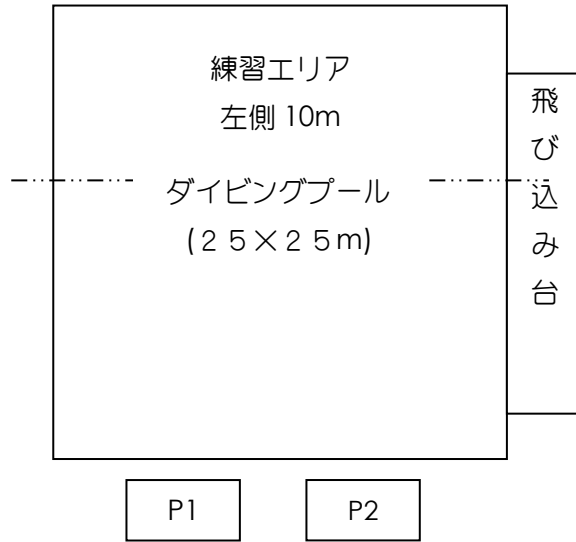

会場図

フィギュア競技