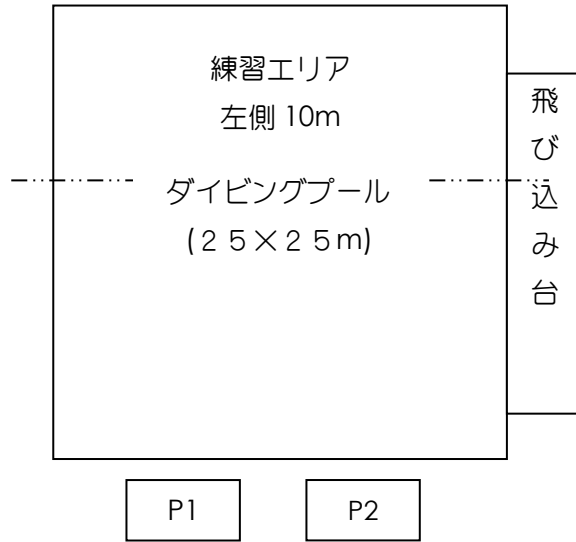

第28回神奈川県ジュニア選手権大会

競技時間

| | | |
|-----------|-------|---------------------------------------|
| 8:30 | 開場 | (メインプール更衣室入口より) |
| 8:40～9:20 | アップ | (フィギュア) |
| 9:30～ | フィギュア | 12歳以下 (30名) 2パネル 13-15歳 (20名) 2パネル |
| ～12:10 | アップ | (ルーティン) |
| 12:20～ | テクニカル | ソロ (2) |
| 12:45～ | | デュエット (1) |
| 13:10～ | | チーム (1) |
| ～13:50 | アップ | (ルーティン) |
| 14:00～ | フリー | ソロ (7・8・2) |
| 15:20～ | | チーム (8・4・1) |
| 16:40～ | | デュエット (5・3・1) |
| 17:40～ | 表彰式 | |
| 18:15 | 閉場 | |

* 競技進行上、予定時間が変更になる場合がありますのでご了承ください。

会場図

フィギュア競技

ルーティン競技